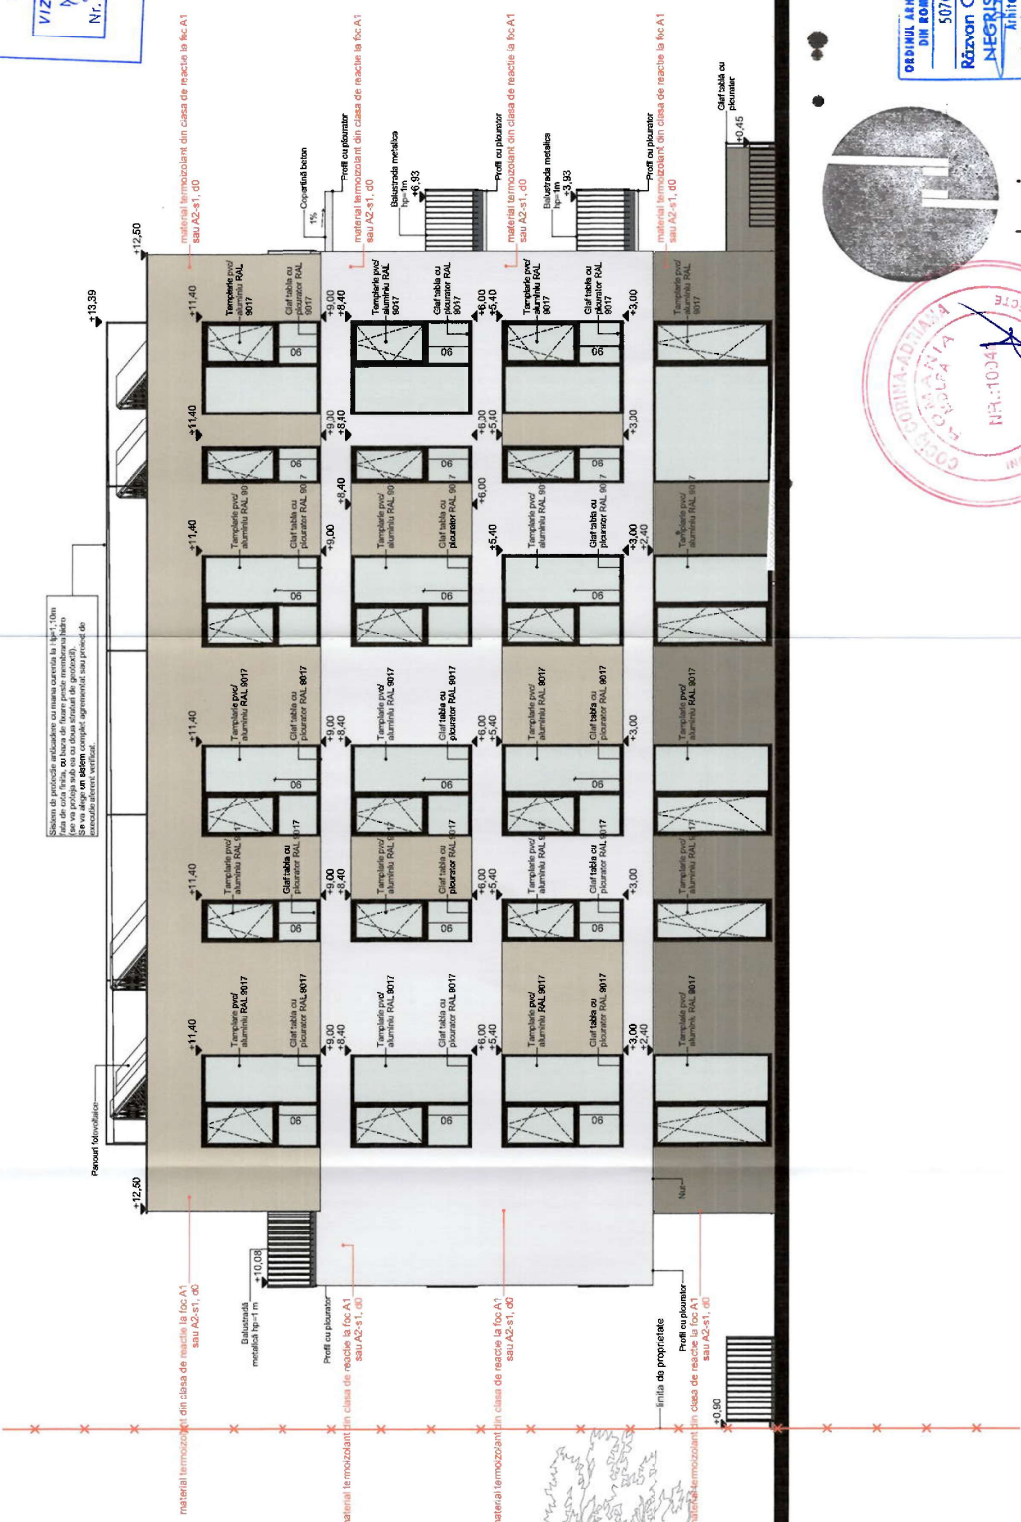

ORDINUL ȘEFECTIV
DE POZIȚIE
683
Valeriu SUMARANU
Arhitect
cu drept de semnătură

ORDINUL ȘEFECTIV
DIN ROMÂNIA
5070
Răzvan Gabriel
NEGRĂȘANU
Arhitect
cu drept de semnătură